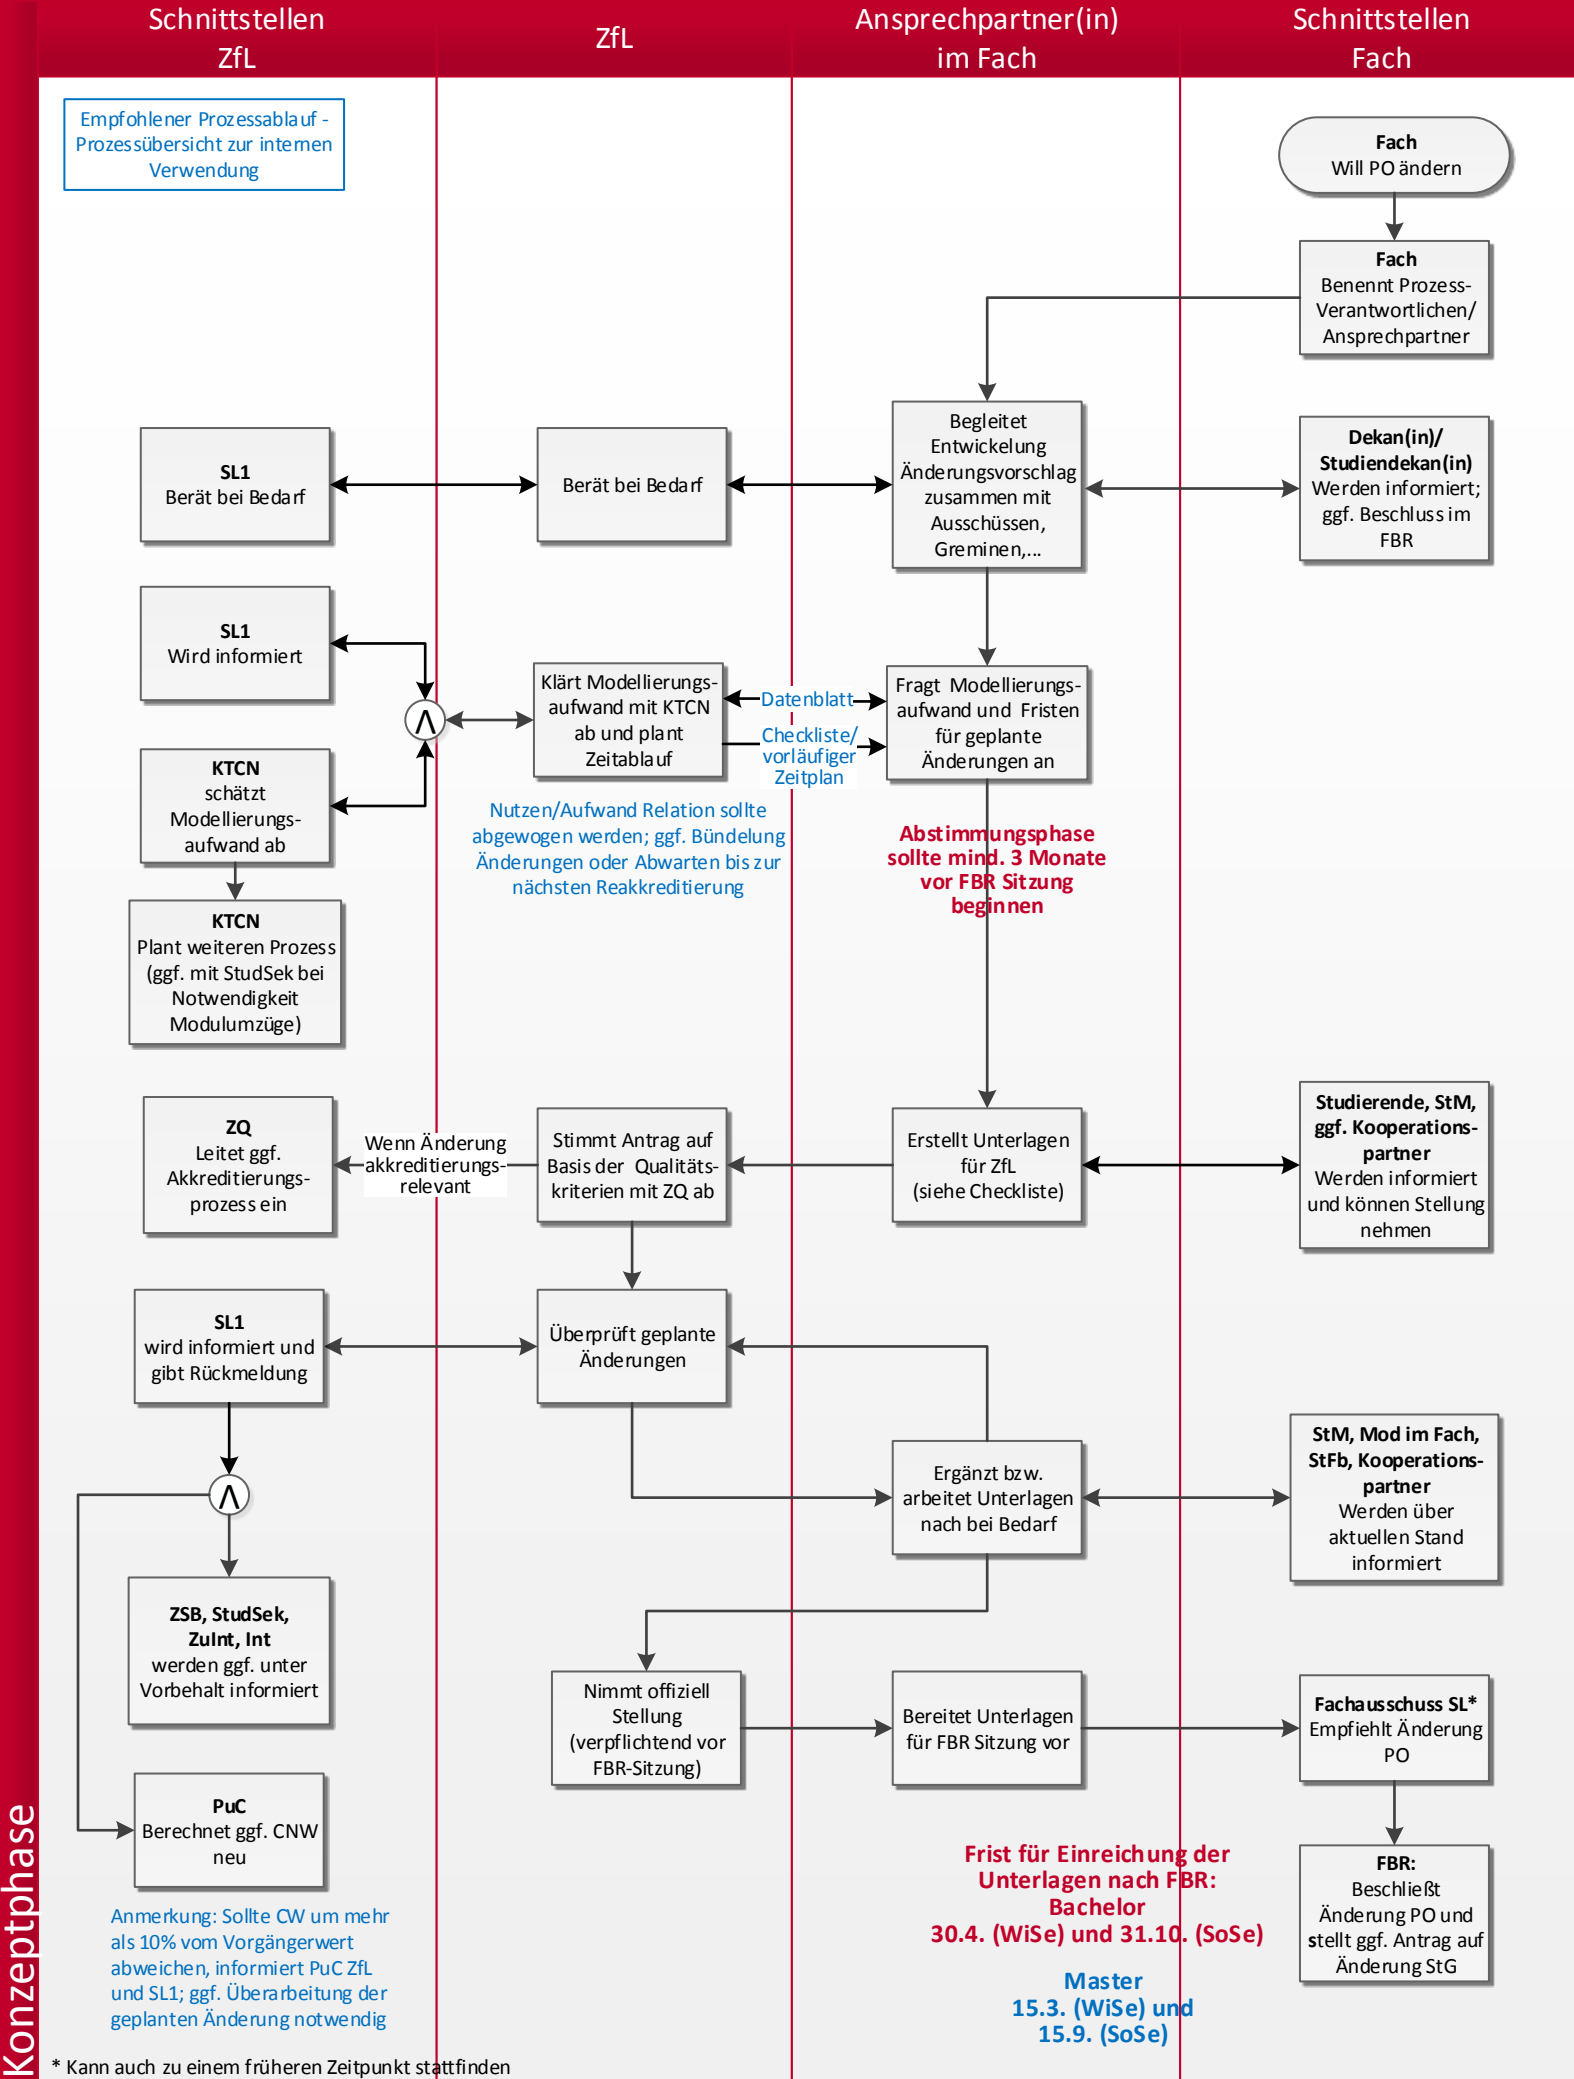

Änderung Prüfungsordnung B.Ed. und M.Ed. (außerhalb Reakkreditierung) – Konzeptphase (Stand 01/2015)

Konzeptphase

* Kann auch zu einem früheren Zeitpunkt stattfinden

Änderung Prüfungsordnung B.Ed. und M.Ed. - Genehmigungsphase

Genehmigungsphase