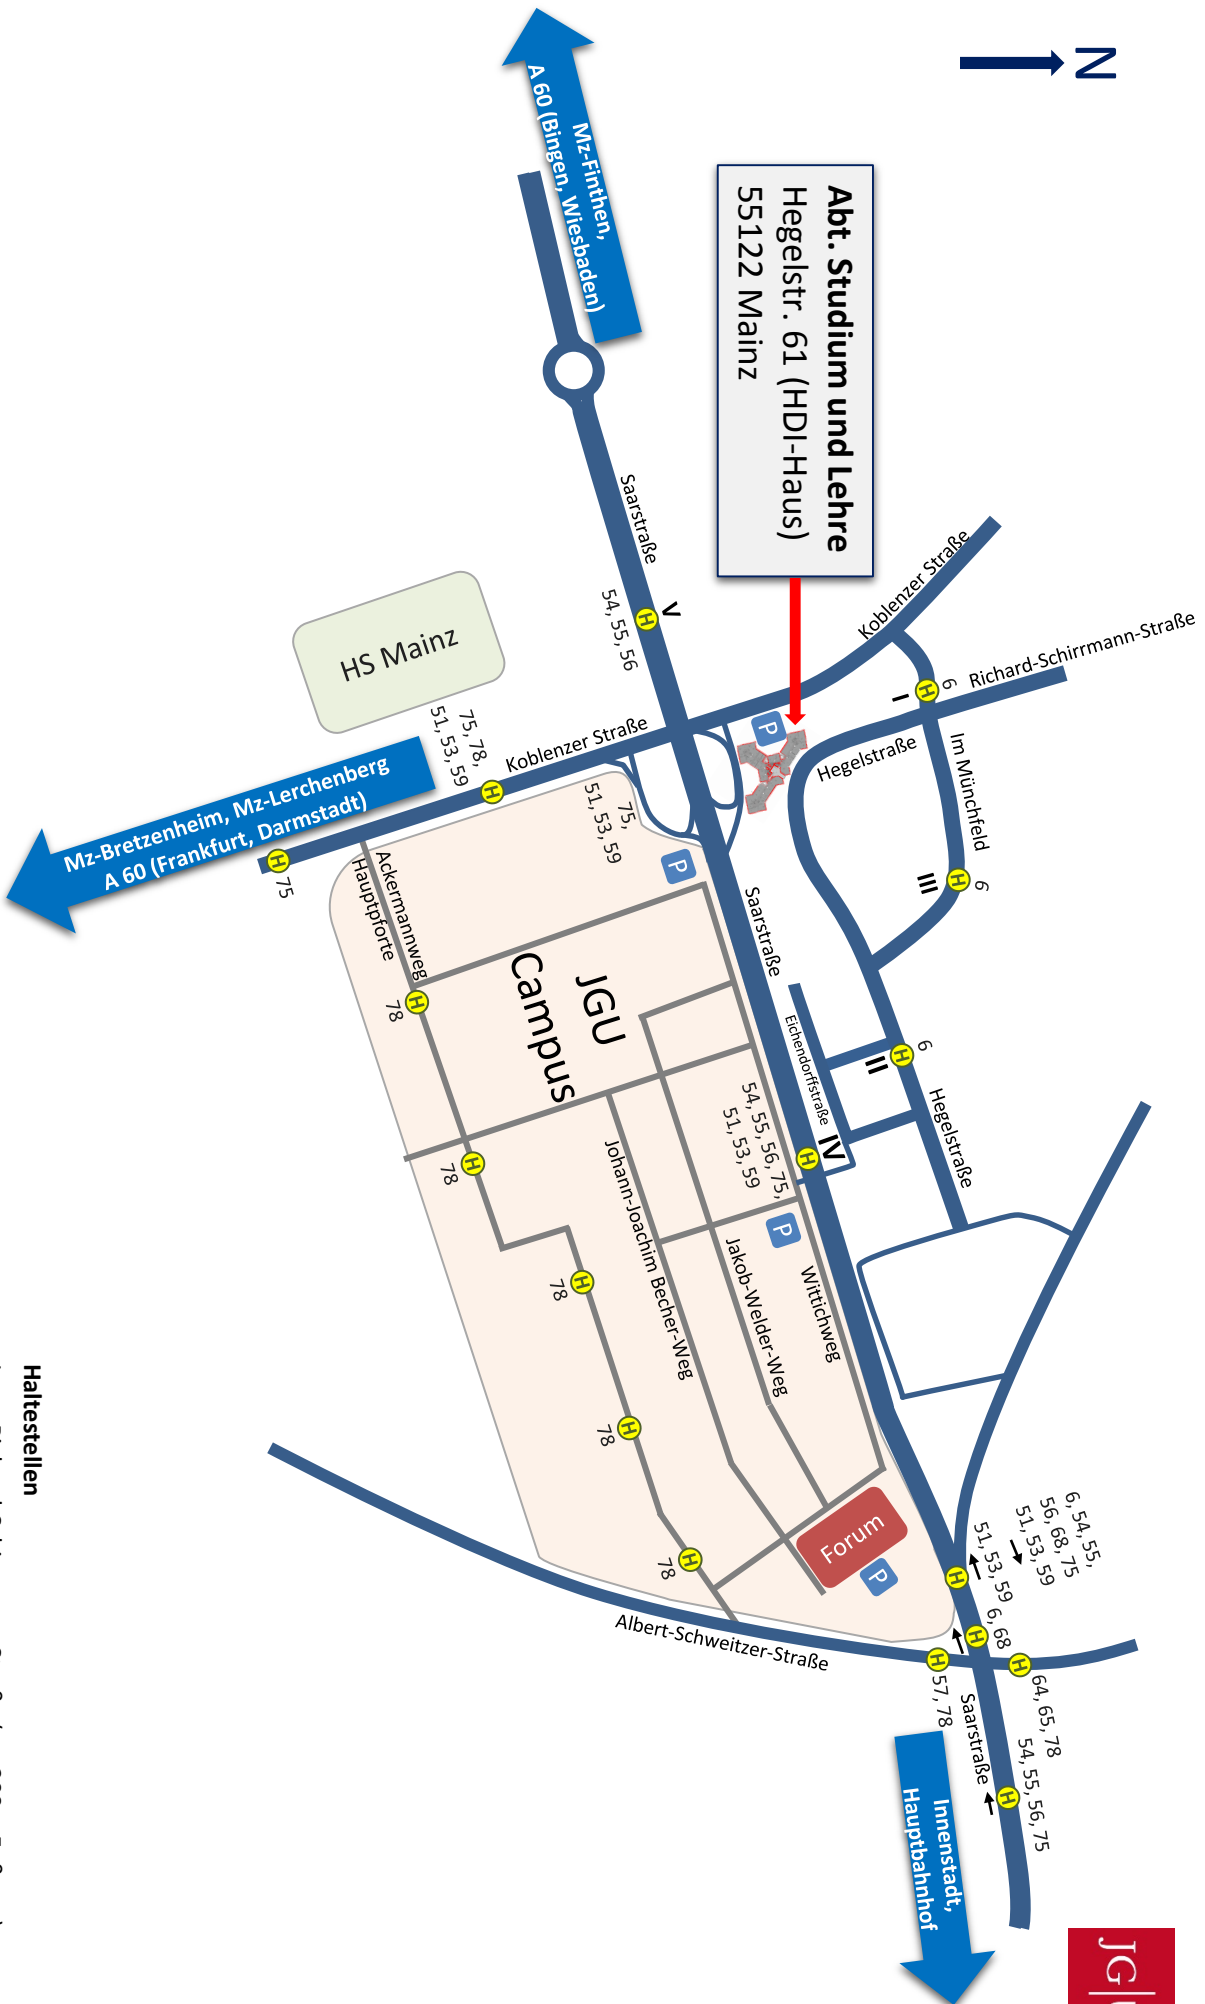

Abt. Studium und Lehre
Hegelstr. 61 (HDI-Haus)
55122 Mainz

Haltestellen

- I. Richard-Schirmann-Straße (ca. 290m Fußweg)
- II. Hegelstraße (ca. 480m Fußweg)
- III. Münchfeld (ca. 500m Fußweg)
- IV. Friedrich-von-Pfeiffer-Weg (ca. 890m Fußweg)
- V. Kisselberg / Coface Deutschland (ca. 1,3km Fußweg)